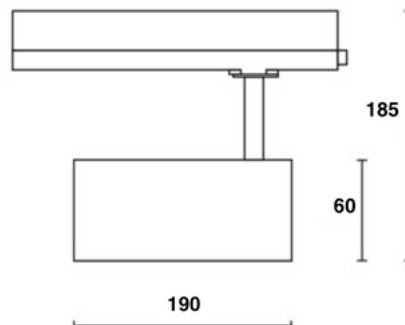

Power

CODICE	W	lm	CCT	CRI	°	COLORE
SB072	20	1600	3000K	90	24	Nero