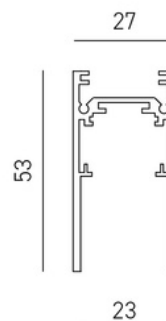

23

LIGHTBOOK

BINARIO 48V

Sistema a binario in 48v, dimensioni piccole e minimali. Ideale per illuminare zone residenziali e commerciali, valorizzare arredo, quadri, foto, prodotti.

- A soffitto o sospensione
- Per illuminazione generale
- Per illuminazione commerciale
- Con faretti e sospensioni 48V
- Per illuminazione orientabile

Binario Plafone 48V

CODICE	NOME	NOME
SB48P2	Binario	2MT
SB48PL	Curva	L
SB48PP	Curva	Parete
SB48PAC	Alim	Laterale
SB48PGM	Giunto	Meccanico
SB48PTC	Tappo	Chiusura
SB48PGE	Giunto	Elettrico
SB48A12	Alim 120	Interno
SB48A10	Alim 100	Esterno
SB48A15	Alim 150	Esterno

Binario Incasso 48V

CODICE	NOME	NOME
SB48I2	Binario	2MT
SB48IL	Curva	L
SB48IP	Curva	Parete
SB48IAC	Alim	Laterale
SB48IGM	Giunto	Meccanico
SB48ITC	Tappo	Chiusura
SB48IGE	Giunto	Elettrico
SB48A12	Alim 120	Interno
SB48A10	Alim 100	Esterno
SB48A15	Alim 150	Esterno