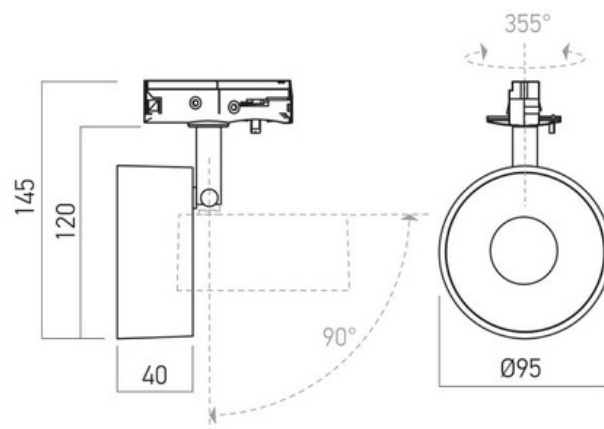

Disco Slim

CODICE	W	lm	CCT	CRI	°	COLORE
SB047	7	744	3000K	85	40	Bianco
SB048	7	744	3000K	85	40	Nero
SB049	7	744	3000K	85	40	Oro