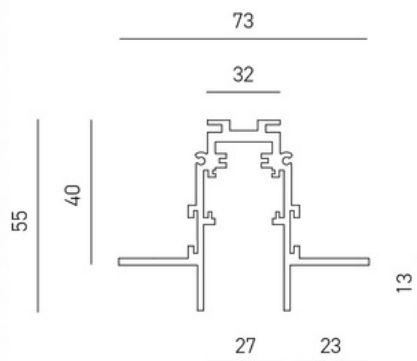

Binario Incasso 48V