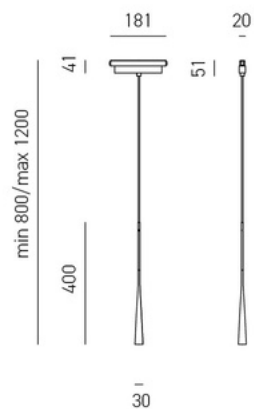

Cono Slim 48V