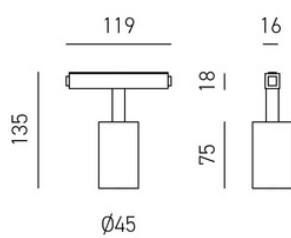

Faretto Cilindro 48V