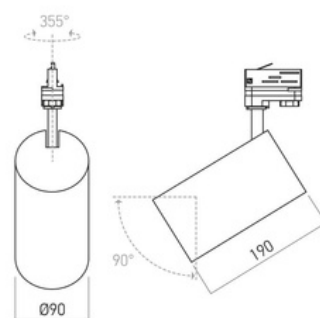

10W

20W

30W

FOCUS

Proiettore orientabile con ottica zoom, fascio regolabile da 20° a 55°. Perfetto per illuminare qualsiasi ambiente e ottima versatilità. La resa cromatica è superiore a 90, ottima per valorizzare al meglio rivestimenti, colori e superfici.