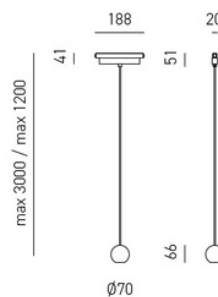

Faretto Cilindro 48V

CODICE	W	lm	K	V	D
SB48C8	8	500	3000	48	45mm
SB48C15	15	970	3000	48	55mm

Faretto Sfera 48V

CODICE	W	lm	K	V	D
SB48S8	8,5	410	3000	48	70mm

Faretto Disco 48V

CODICE	W	lm	K	V	D
SB48D8	8,5	410	3000	48	85mm

Linea Scomparsa 48V

CODICE	W	lm	K	V	D
SB48L7	7,2	335	3000	48	305mm
SB48L14	14,4	732	3000	48	605mm
SB48L15	28,8	1280	3000	48	1205mm

Cono Slim 48V

CODICE	W	lm	K	V	D
SB48C7	7	213	3000	48	30mm

Sfera Sospensione 48V