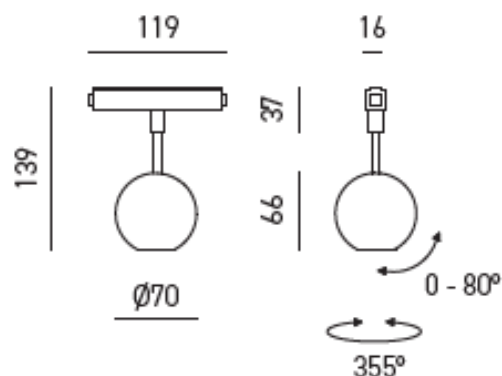

Faretto Sfera 48V