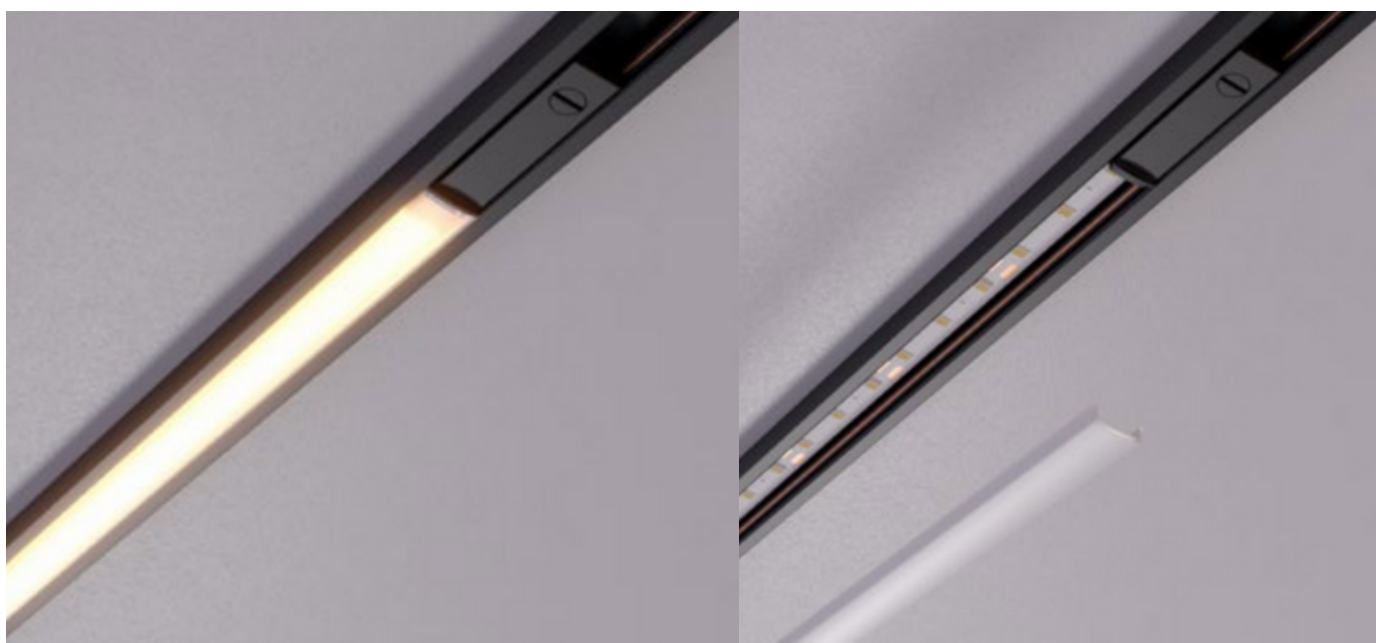

MICRO BINARIO 24V

Sistema a binario in 24v, dimensioni piccole e minimali. Ideale per illuminare zone residenziali e commerciali, valorizzare arredo, quadri, foto, prodotti.

- Illuminazione generale
- Illuminazione pareti e isole
- Interno IP20
- Led arretrato comfort visivo

Incasso

CODICE	NOME
SB001	BINARIO
SB002	CURVA EXT
SB003	CURVA INT
SB004	CURVA L

Plafone

CODICE	NOME
SB005	BINARIO
SB006	CURVA EXT
SB007	CURVA INT
SB008	CURVA L

Accessori per tutti

CODICE	NOME
SB009	ALIM LATERALE
SB010	GIUNTO
SB011	TAPPO FINALE
SB012	COVER NERA
SB013	CONNETTORE STRIP
SB014	COVER STRIPLED