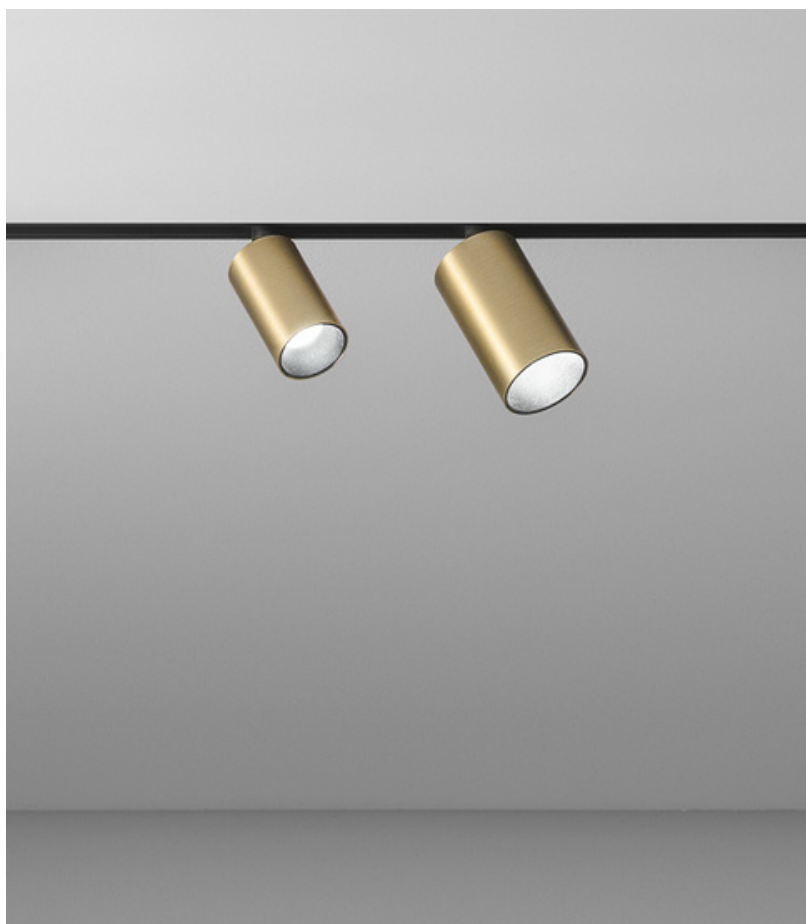

CODICE	W	lm	K	V	D
SB48C8	8	500	3000	48	45mm
SB48C15	15	970	3000	48	55mm