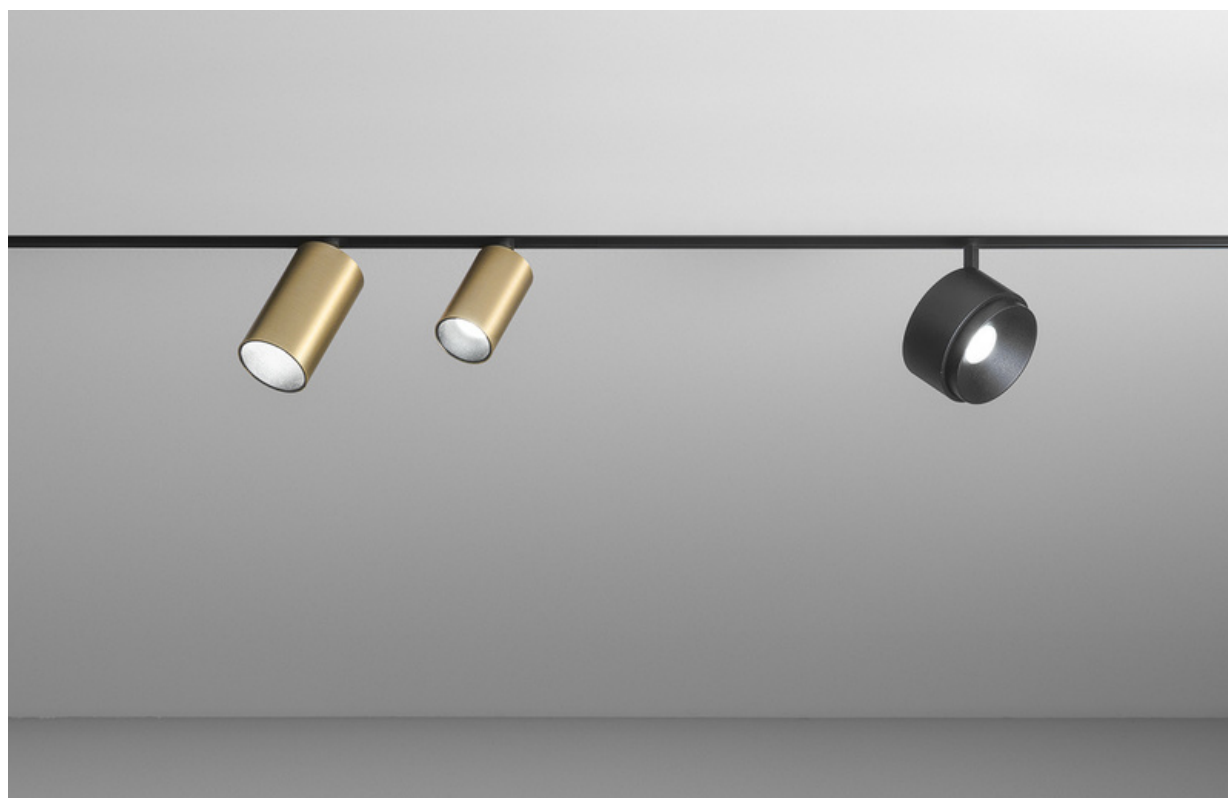

CODICE	W	lm	K	V	D
SB48D8	8,5	410	3000	48	85mm