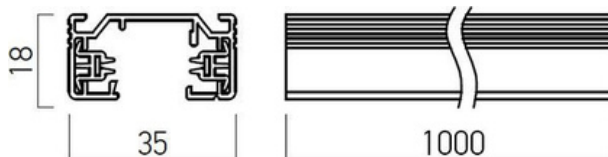

23

LIGHTBOOK

BINARIO
SLIM 220V

**BINARIO
SLIM 220V**

23

LIGHTBOOK

BINARIO SLIM 230V

Sistema a tensione di rete per faretto orientabili. Ideale per illuminare spazi residenziali, valorizzare arredi, pareti e complementi.

- Illuminazione generale
- Illuminazione pareti e isole
- Interno IP20
- Led arretrato comfort visivo

Struttura

CODICE	NOME
SB024	1MT Bianco
SB025	1MT Nero
SB026	2MT Bianco
SB026	2MT Nero
SB027	Binario Slim 2MT Colore Nero
SB028	Binario Slim 3MT Colore Bianco
SB029	Binario Slim 3MT Colore Nero
SB030	Alimentazione laterale bianca binario slim
SB031	Alimentazione laterale nera binario slim
SB032	Giunto lineare binario slim bianco
SB033	Giunto lineare binario slim nero
SB034	Curva L binario slim bianco
SB035	Curva L binario slim nero
SB036	Alimentazione centrale binario slim bianco
SB037	Alimentazione centrale binario slim nero
SB038	Giunto T binario slim colore bianco
SB039	Giunto T binario slim colore nero
SB040	Giunto croce binario slim colore bianco
SB041	Giunto croce binario slim colore nero
SB042	Tappo chiusura binario slim colore bianco
SB043	Tappo chiusura binario slim colore nero