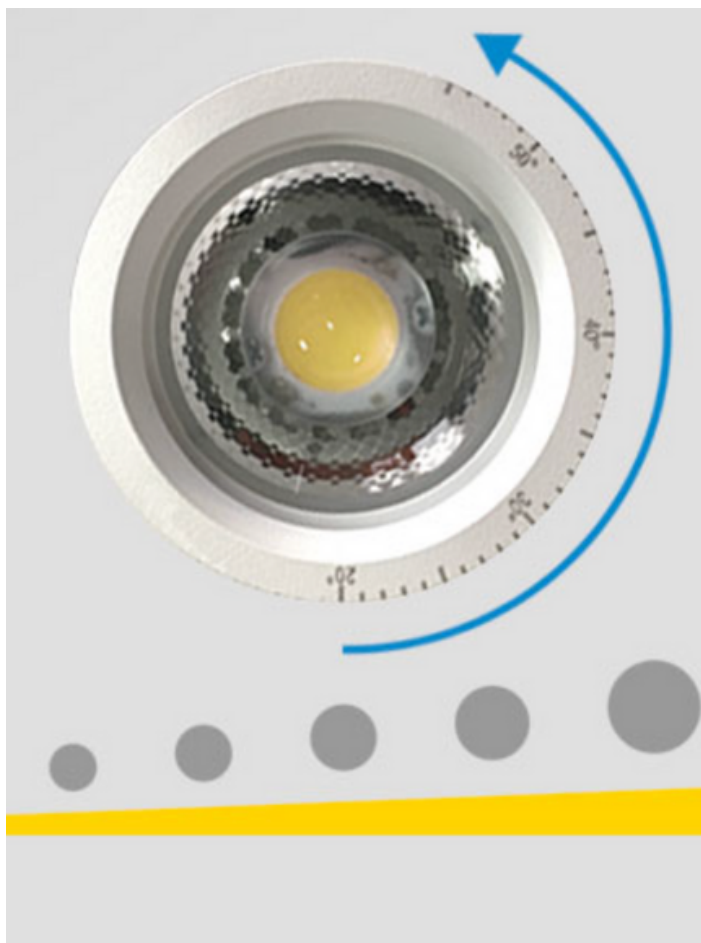

FOCUS

Proiettore orientabile con ottica zoom, fascio regolabile da 20° a 55°. Perfetto per illuminare qualsiasi ambiente e ottima versatilità. La resa cromatica è superiore a 90, ottima per valorizzare al meglio rivestimenti, colori e superfici.

- Illuminazione generale
- Spazi Residenziali
- Spazi commerciali
- Led arretrato comfort visivo