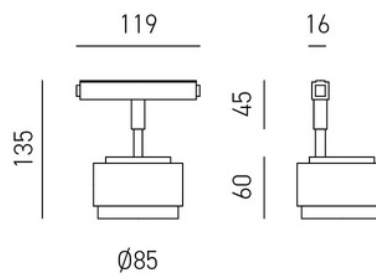

Binario Incasso 48V

CODICE	NOME	NOME
SB48I2	Binario	2MT
SB48IL	Curva	L
SB48IP	Curva	Parete
SB48IAC	Alim	Laterale
SB48IGM	Giunto	Meccanico
SB48ITC	Tappo	Chiusura
SB48IGE	Giunto	Elettrico
SB48A12	Alim 120	Interno
SB48A10	Alim 100	Esterno
SB48A15	Alim 150	Esterno

Faretto Cilindro 48V

CODICE	W	lm	K	V	D
SB48C8	8	500	3000	48	45mm
SB48C15	15	970	3000	48	55mm

Faretto Sfera 48V

CODICE	W	lm	K	V	D
SB48S8	8,5	410	3000	48	70mm

Faretto Disco 48V

CODICE	W	lm	K	V	D
SB48D8	8,5	410	3000	48	85mm