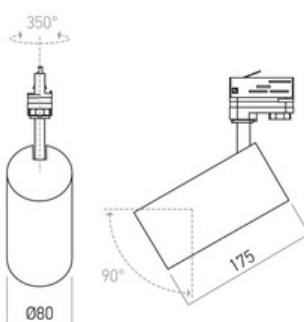

10W

20W

30W

FOCUS

Proiettore orientabile con ottica zoom, fascio regolabile da 20° a 55°. Perfetto per illuminare qualsiasi ambiente e ottima versatilità. La resa cromatica è superiore a 90, ottima per valorizzare al meglio rivestimenti, colori e superfici.