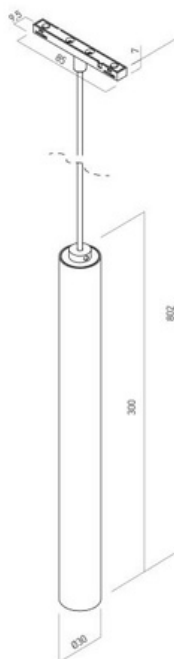

Incasso

CODICE	NOME
SB001	BINARIO
SB002	CURVA EXT
SB003	CURVA INT
SB004	CURVA L

Plafone

CODICE	NOME
SB005	BINARIO
SB006	CURVA EXT
SB007	CURVA INT
SB008	CURVA L

Accessori per tutti

CODICE	NOME
SB009	ALIM LATERALE
SB010	GIUNTO
SB011	TAPPO FINALE
SB012	COVER NERA
SB013	CONNETTORE STRIP
SB014	COVER STRIPLED

Micro Cilindro

CODICE	W	lm	K	CRI	FASCIO	FINITURA
SB018	7	600	3000	90	32°	Nero
SB019	7	600	3000	90	32°	Bianco
SB020	7	600	3000	90	32°	Oro sat.

Linea luce

CODICE	W	lm	K	CRI	FASCIO	FINITURA
SB015	11	913	3000	90	Largo	Nero
SB016	11	913	3000	90	Largo	Bianco
SB017	11	913	3000	90	Largo	Oro sat.

Tubo

CODICE	W	lm	K	CRI	FASCIO	FINITURA
SB021	6	600	3000	90	32°	Nero
SB022	6	600	3000	90	32°	Bianco
SB023	6	600	3000	90	32°	Oro sat.

**SISTEMA
BINARIO 48V**

23

LIGHTBOOK

SISTEMA

BINARIO 48V

**SISTEMA
BINARIO 48V**

Linea Scomparsa 48V

CODICE	W	lm	K	V	D
SB48L7	7,2	335	3000	48	305mm
SB48L14	14,4	732	3000	48	605mm
SB48L15	28,8	1280	3000	48	1205mm

Cono Slim 48V

CODICE	W	lm	K	V	D
SB48C7	7	213	3000	48	30mm

Sfera Sospensione 48V