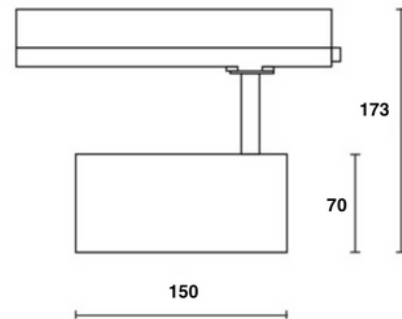

Focus

CODICE	W	lm	CCT	CRI	°	COLORE
SB068	20	1800	3000K	90	20-55	Bianco
SB069	20	1800	3000K	90	20-55	Nero
SB070	30	2650	4000K	90	20-55	Bianco
SB071	30	2650	4000K	90	20-55	Nero