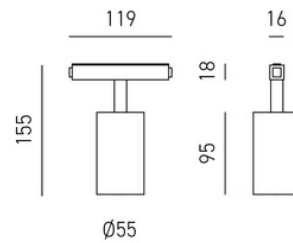

Faretto Cilindro 48V