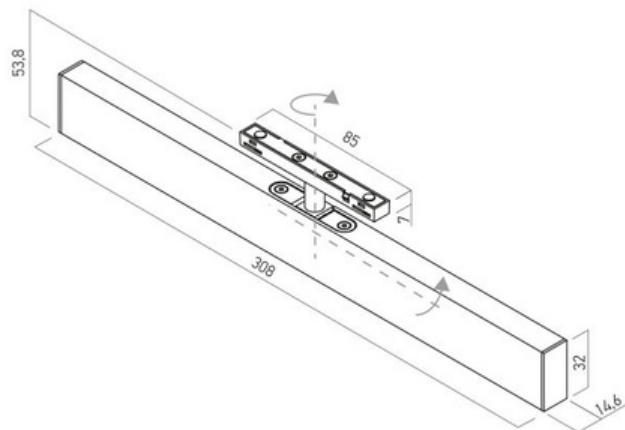

Micro Cilindro

CODICE	W	lm	K	CRI	FASCIO	FINITURA
SB018	7	600	3000	90	32°	Nero
SB019	7	600	3000	90	32°	Bianco
SB020	7	600	3000	90	32°	Oro sat.

Linea luce

CODICE	W	lm	K	CRI	FASCIO	FINITURA
SB015	11	913	3000	90	Largo	Nero
SB016	11	913	3000	90	Largo	Bianco
SB017	11	913	3000	90	Largo	Oro sat.