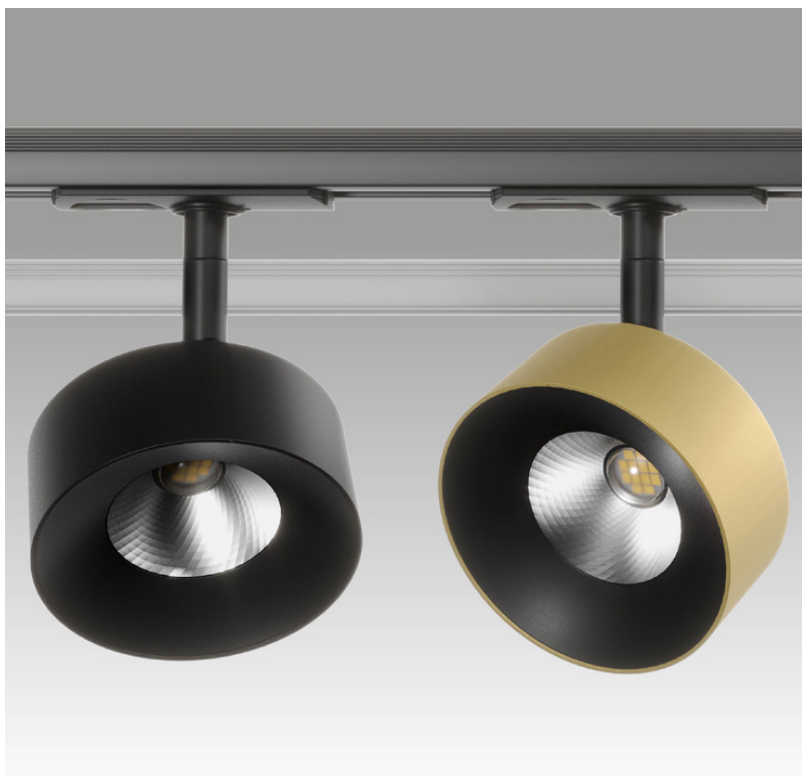

CODICE	W	lm	CCT	CRI	°	COLORE
SB047	7	744	3000K	85	40	Bianco
SB048	7	744	3000K	85	40	Nero
SB049	7	744	3000K	85	40	Oro