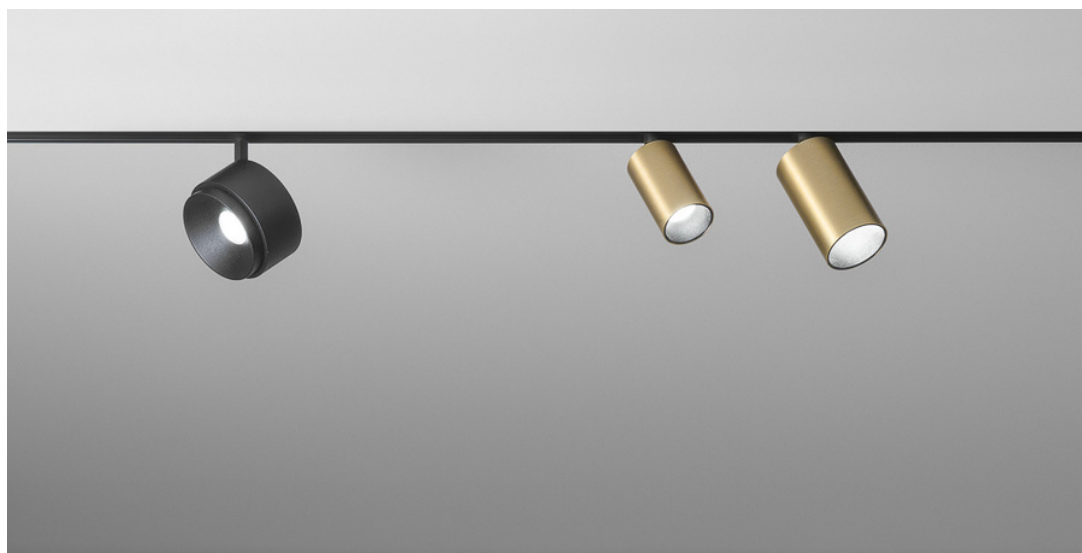

CODICE	NOME	NOME
SB48I2	Binario	2MT
SB48IL	Curva	L
SB48IP	Curva	Parete
SB48IAC	Alim	Laterale
SB48IGM	Giunto	Meccanico
SB48ITC	Tappo	Chiusura
SB48IGE	Giunto	Elettrico
SB48A12	Alim 120	Interno
SB48A10	Alim 100	Esterno
SB48A15	Alim 150	Esterno