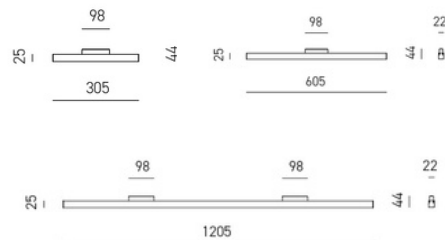

Linea Scomparsa 48V