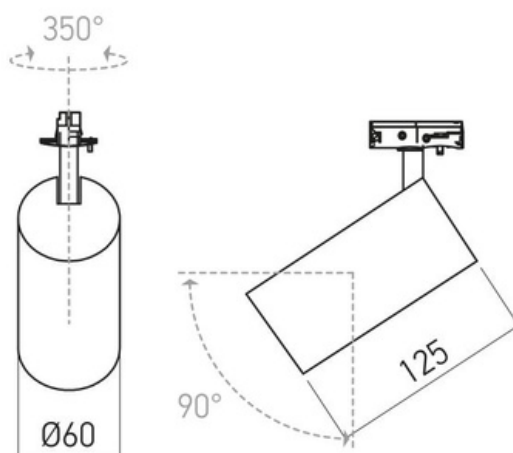

CODICE	W	lm	CCT	CRI	°	COLORE
SB044	7	846	3000K	85	40	Bianco
SB045	7	846	3000K	85	40	Nero
SB046	7	846	3000K	85	40	Oro