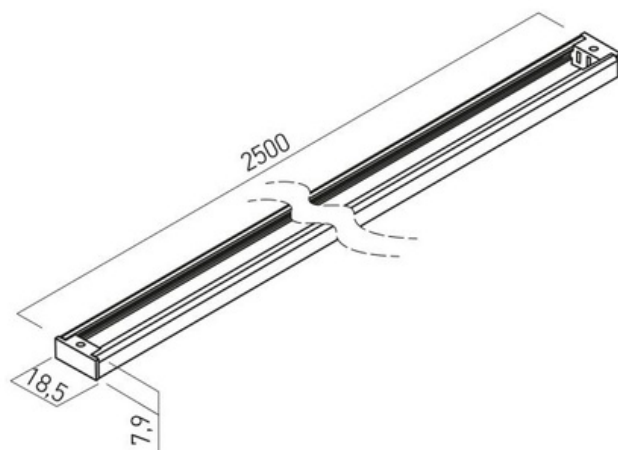

MICRO BINARIO 24V

Sistema a binario in 24v, dimensioni piccole e minimali. Ideale per illuminare zone residenziali e commerciali, valorizzare arredo, quadri, foto, prodotti.

- Illuminazione generale
- Illuminazione pareti e isole
- Interno IP20
- Led arretrato comfort visivo

Incasso

CODICE	NOME
SB001	BINARIO
SB002	CURVA EXT
SB003	CURVA INT
SB004	CURVA L

Plafone

CODICE	NOME
SB005	BINARIO
SB006	CURVA EXT
SB007	CURVA INT
SB008	CURVA L

Accessori per tutti

CODICE	NOME
SB009	ALIM LATERALE
SB010	GIUNTO
SB011	TAPPO FINALE
SB012	COVER NERA
SB013	CONNETTORE STRIP
SB014	COVER STRIPLED